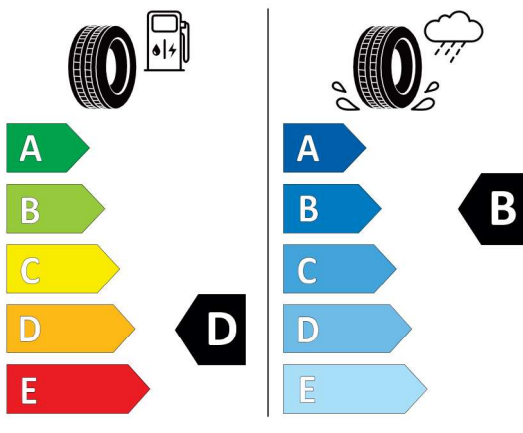

<https://eprel.ec.europa.eu/qr/595977>

Číslo kalkulácie.
Dátum
Platnosť do

Ponuka
58503
07.02.2024
21.02.2024

Michelin 411719

MICHELIN 701861
285/30ZR20 (99Y) XL C1

2020/740

<https://eprel.ec.europa.eu/qr/411719>