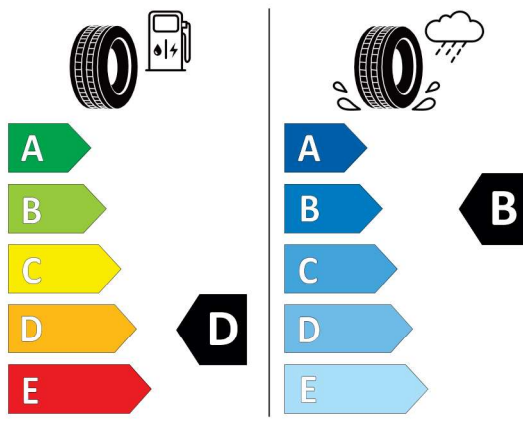

YOKOHAMA R5469

275/35ZR19 (100Y) C1

2020/740

<https://eprel.ec.europa.eu/qr/1123241>

Pirelli 595977

PIRELLI 32587

285/30ZR20 (99Y) XL C1

2020/740