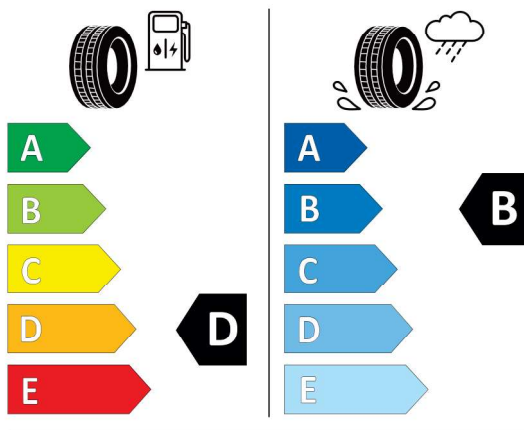

Číslo kalkulácie.
Dátum
Platnosť do

Ponuka
58503
07.02.2024
21.02.2024

EU Energetický štítok pre kolesá

Pirelli 595975

PIRELLI 32575

275/35ZR19 (100Y) XL C1

2020/740

<https://eprel.ec.europa.eu/qr/595975>