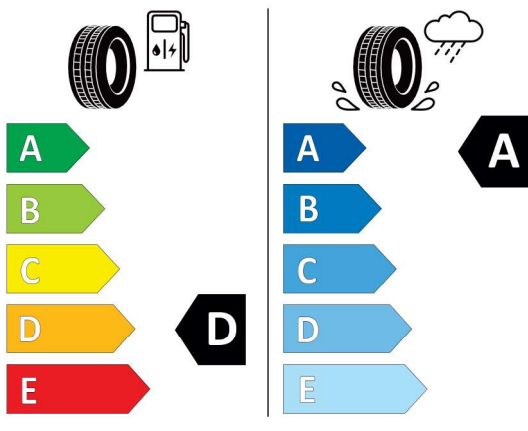

Číslo kalkulácie.
Dátum
Platnosť do

Ponuka
58503
07.02.2024
21.02.2024

Yokohama 1123241

YOKOHAMA R5469

275/35ZR19 (100Y) C1

2020/740

<https://eprel.ec.europa.eu/qr/1123241>