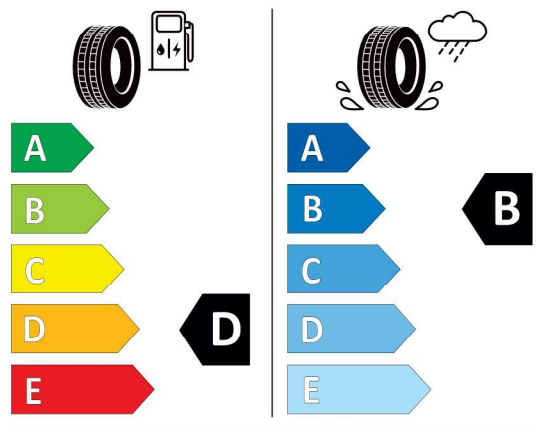

2020/740

<https://eprel.ec.europa.eu/qr/595975>

Michelin 408484

MICHELIN 051322

275/35ZR19 (100Y) XL C1