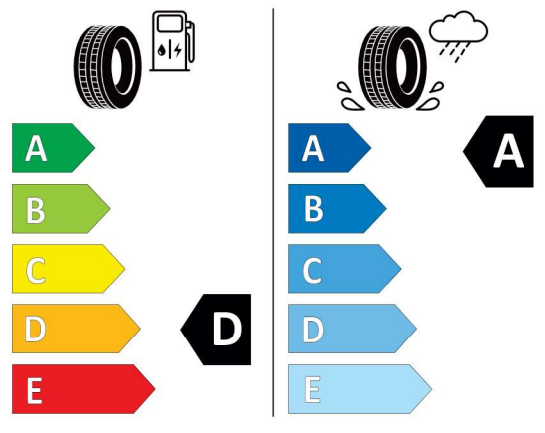

Yokohama 1123242

YOKOHAMA R5503

285/30ZR20 (99Y) C1

2020/740

<https://eprel.ec.europa.eu/qr/1123242>