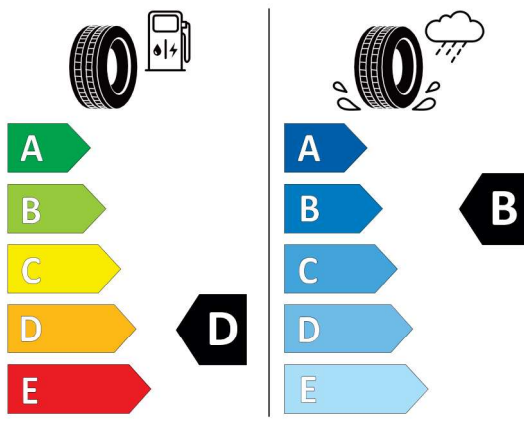

Číslo kalkulácie.
Dátum
Platnosť do

Ponuka
58816
26.02.2024
11.03.2024

Michelin 408484

MICHELIN 051322

275/35ZR19 (100Y) XL C1

2020/740

<https://eprel.ec.europa.eu/qr/408484>