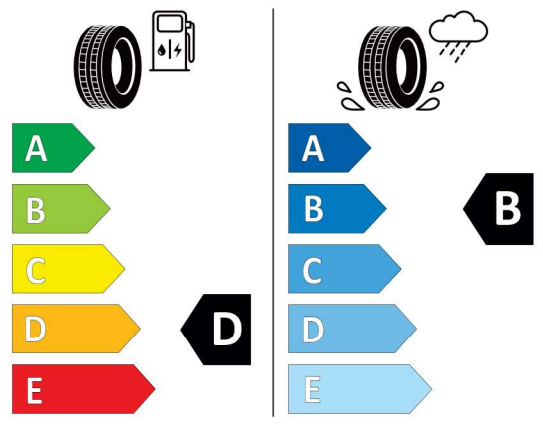

Pirelli 595977

PIRELLI 32587

285/30ZR20 (99Y) XL C1

2020/740

<https://eprel.ec.europa.eu/qr/595977>