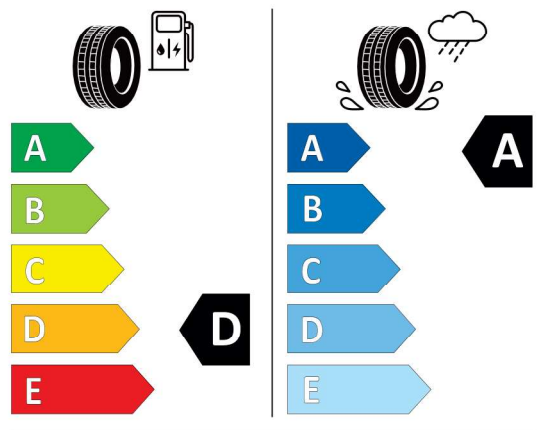

2020/740

<https://eprel.ec.europa.eu/qr/595975>

Yokohama 1123241

YOKOHAMA R5469

275/35ZR19 (100Y) C1