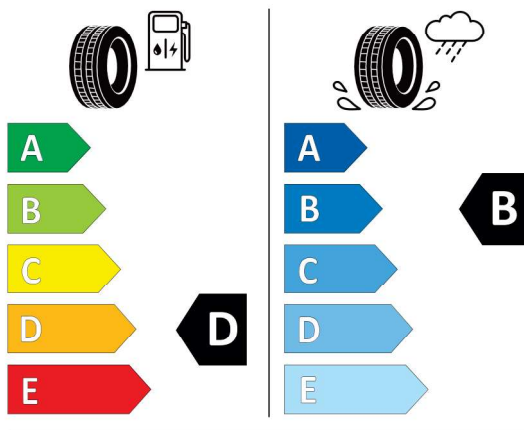

Číslo kalkulácie.
Dátum
Platnosť do

Ponuka
58816
26.02.2024
11.03.2024

EU Energetický štítok pre kolesá

Pirelli 595975

PIRELLI 32575

275/35ZR19 (100Y) XL C1